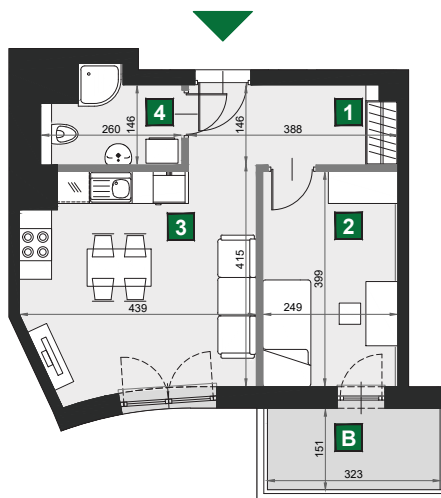

# WIŚLANETARASY 2.0

0 1 2 [m]

## B 138

budynek	A
piętro	7
mieszkanie	B 138
liczba pokoi	2

<b>B</b> balkon	4,85 m <sup>2</sup>
<b>1</b> przedpokój	5,76 m <sup>2</sup>
<b>2</b> sypialnia	9,94 m <sup>2</sup>
<b>3</b> pokój dzienny z aneksem kuch.	16,93 m <sup>2</sup>
<b>4</b> łazienka	3,87 m <sup>2</sup>

powierzchnia	36,50 m <sup>2</sup>
cena brutto	392 375 zł